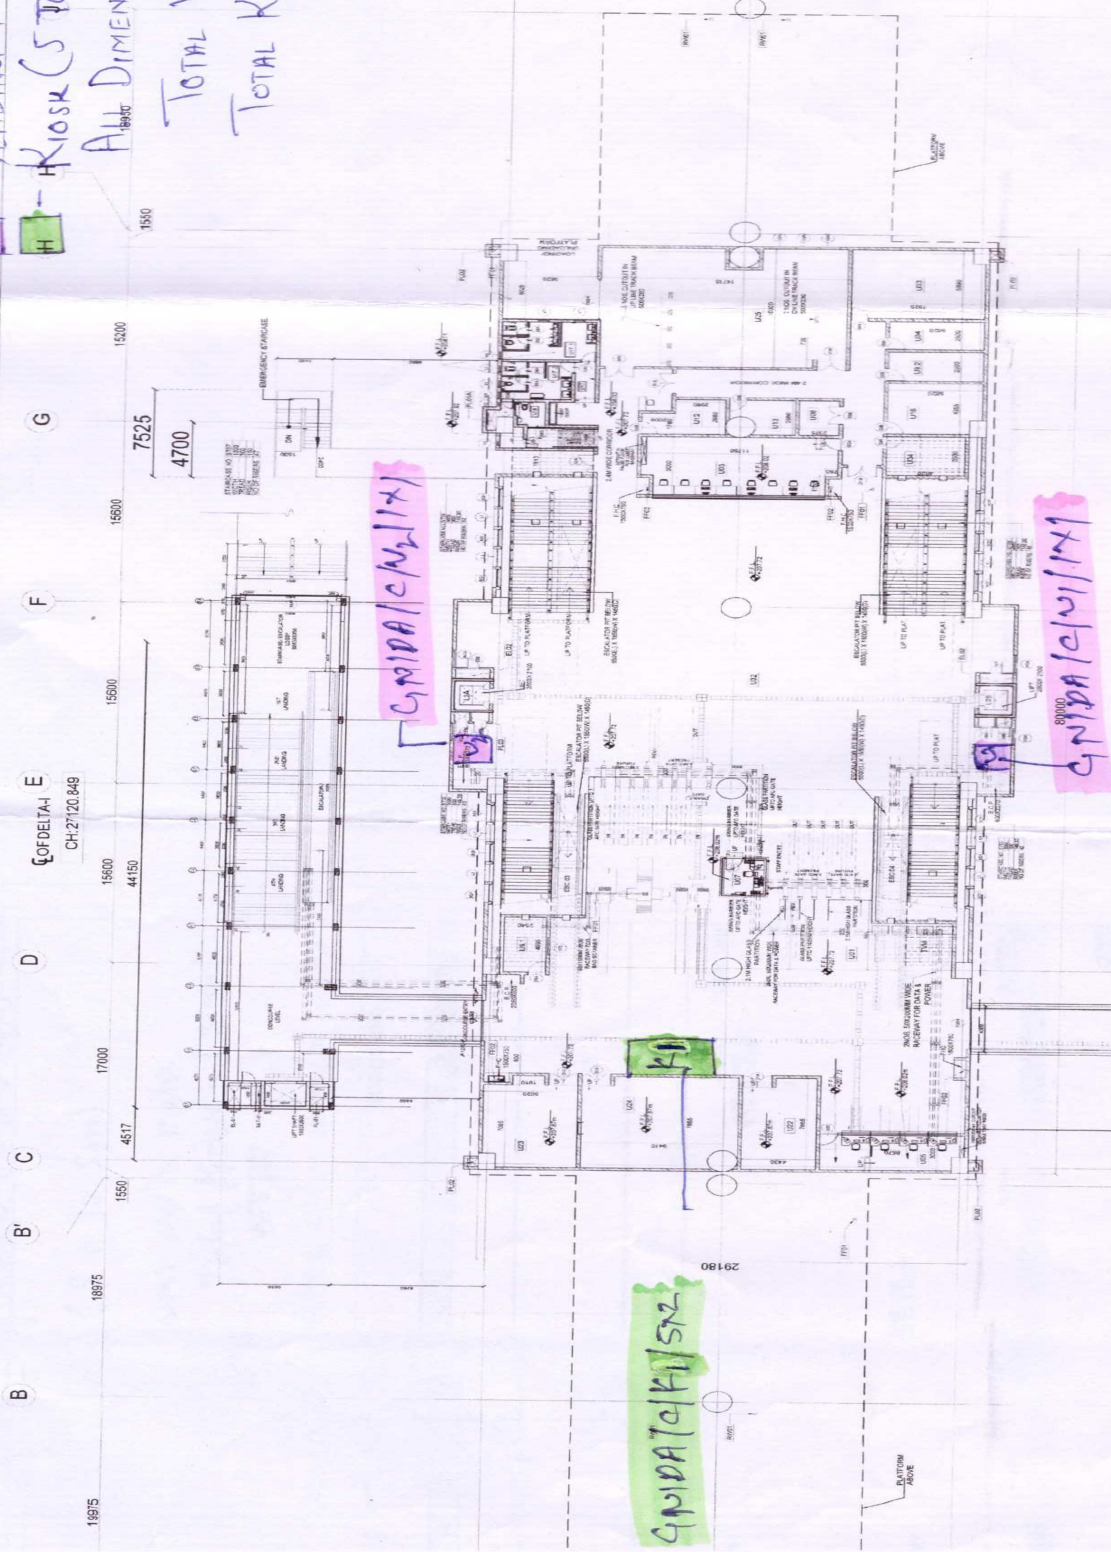

GNIDA (Concourse Level)

- VENDING MACHINE (0 TO 5/14)
- KIOSK (5 TO 10 Sqm)

ALL DIMENSION IN METER
 TOTAL VOM — 2
 TOTAL KIOSK — 1

GNIDA (KIOSK/SK)

GNIDA (VENDING M)

GNIDA (KIOSK/SK)